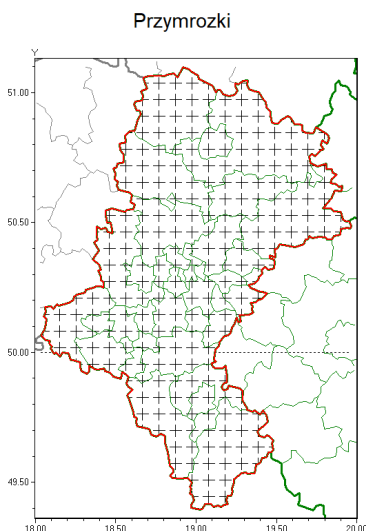

Zasięg komunikatu w województwie

Komunikat meteorologiczny z godz. 07:25 dnia 24.03.2020

Nazwa biura	IMGW-PIB Biuro Prognoz Meteorologicznych w Krakowie
Zjawiska	Przymrozki
Obszar	województwo śląskie powiaty: będziński, bielski, Bielsko-Biała, bieruńsko-lędziński, Bytom, Chorzów, cieszyński, Czestochowa, czestochowski, Dąbrowa Górnicza, Gliwice, gliwicki, Jastrzębie-Zdrój, Jaworzno, Katowice, kłobucki, lubliniecki, mikołowski, Mysłowice, myszkowski, Piekary Śląskie, pszczyński, raciborski, Ruda Śląska, rybnicki, Rybnik, Siemianowice Śląskie, Sosnowiec, wojewódzki, toczłowski, tarnogórski, Tychy, wodzisławski, Zabrze, zawierciański, żywiecki
Sytuacja meteorologiczna	Sytuacja meteorologiczna: Ubiegłej nocy na obszarze województwa temperatury minimalne wyniosły od -11,5°C w Pilsku, do -3,0°C w Katowicach, temperatury przy gruncie spadły do -11°C, -4°C. W ciągu dnia temperatura wzrosła do 2°C - 5°C. W związku z dalszym zaleganiem arktycznej masy powietrza, ostrzeżenie o przymrozkach obowiązuje do 26.03.2020r.
Uwagi	Komunikat przygotowano na podstawie danych z systemów teledetekcji atmosfery oraz sieci pomiarowo-obszernych IMGW-PIB. Lokalnie zjawiska mogą mieć inny przebieg niż opisany.
Dyrektor synoptyk IMGW-PIB	Tadeusz Stolarczyk
Godzina i data wydania	godz. 07:25 dnia 24.03.2020