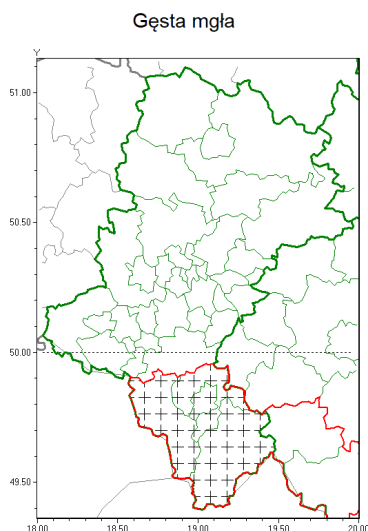

Zasięg komunikatu w województwie

Komunikat meteorologiczny z godz. 07:27 dnia 10.11.2020

Nazwa biura	IMGW-PIB Biuro Prognoz Meteorologicznych w Krakowie
Zjawiska	Gęsta mgła
Obszar	województwo łódzkie powiaty: bielski, Bielsko-Biała, cieszyński, żywiecki
Sytuacja meteorologiczna	Miejscami występuje mgła, w zasięgu której widzialność wynosi od 100 m do 300 m. W ciągu najbliższych godzin widzialność będzie stopniowo poprawiać się.
Uwagi	Komunikat przygotowany na podstawie danych z systemów teledetekcji atmosfery oraz sieci pomiarowo-obszernych IMGW-PIB. Lokalnie zjawiska mogą mieć inny przebieg niż opisany.
Dyrektor synoptyk IMGW-PIB	Iwona Lelko
Godzina i data wydania	godz. 07:27 dnia 10.11.2020