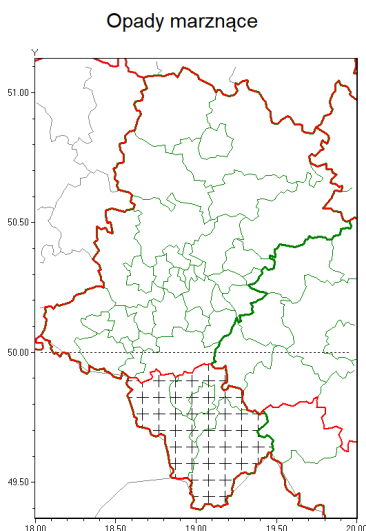

Zasięg komunikatu w województwie

Komunikat meteorologiczny z godz. 14:07 dnia 07.02.2021

Nazwa biura	IMGW-PIB Biuro Prognoz Meteorologicznych w Krakowie
Zjawiska	Opady marznące
Obszar	województwo łódzkie powiaty: bielski, Bielsko-Biała, cieszyński, żywiecki
Sytuacja meteorologiczna	Miejscami nadal występują opady marznące tego deszczu powodujące gołoledź, w najbliższych godzinach prognozowane jest miejscami dalsze występowanie zjawiska.
Uwagi	Komunikat przygotowany na podstawie danych z systemów teledetekcji atmosfery oraz sieci pomiarowo-obszernych IMGW-PIB. Lokalnie zjawiska mogą mieć inny przebieg niż opisany.
Dyrektor synoptyk IMGW-PIB	Tadeusz Stolarczyk
Godzina i data wydania	godz. 14:07 dnia 07.02.2021
<p>Opracowanie niniejsze i jego format, jako przedmiot prawa autorskiego podlega ochronie prawnej, zgodnie z przepisami ustawy z dnia 4 lutego 1994r o prawie autorskim i prawach pokrewnych (dz. U. z 2006 r. Nr 90, poz. 631 z późn. zm.). Wszelkie dalsze udostępnianie, rozpowszechnianie (przedruk, kopiowanie, wiadomości sms) jest dozwolone wyłącznie w formie dosłownej z bezwzględnym wskazaniem źródła informacji tj. IMGW-PIB.</p>	