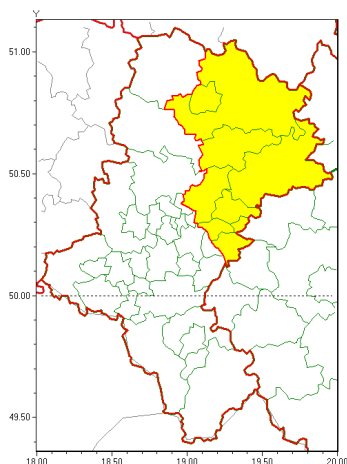

Zasięg ostrzeżeń w województwie

Oblodzenie  
2021-02-18 14:48

Opady marznące  
2021-02-18 14:48

**WOJEWÓDZTWO ŁÓDZKIE**  
**OSTRZEŻENIA METEOROLOGICZNE ZBIORCZO NR 43**  
**WYKAZ OBLÓDZENIA I OPADÓW MARZĄCYCH**  
**o godz. 14:48 dnia 18.02.2021**

<b>Zjawisko/Stopień zagrożenia</b>	Oblodzenie/1
<b>Obszar (w nawiasie numer ostrzeżenia dla powiatu)</b>	powiaty: białski(26), Częstochowa(22), częstochowski(22), Dąbrowa Górnicza(26), Jaworzno(25), myszkowski(23), Sosnowiec(26), zawierciański(22)
<b>Ważność</b>	od godz. 20:00 dnia 18.02.2021 do godz. 08:00 dnia 19.02.2021
<b>Prawdopodobieństwo</b>	80%
<b>Przebieg</b>	Prognozuje się zamrażanie mokrej nawierzchni dróg i chodników po opadach deszczu. Temperatura minimalna od -5°C do -2°C, temperatura minimalna gruntu około od -6°C do -3°C
<b>SMS</b>	IMGW-PIB OSTRZEŻENIA: OBLÓDZENIE/1 Łódzkie (8 powiatów) od 20:00/18.02 do 08:00/19.02.2021 temp. min. od -5 st. do -2 st., przy gruncie od -6 st. do -3 st., lisko. Dotyczy powiatów: białski, Częstochowa, częstochowski, Dąbrowa Górnicza, Jaworzno, myszkowski, Sosnowiec i zawierciański.
<b>RSO</b>	Woj. Łódzkie (8 powiatów), IMGW-PIB wydał ostrzeżenie pierwszego stopnia o oblodzeniu
<b>Uwagi</b>	Brak.
<b>Zjawisko/Stopień zagrożenia</b>	Opady mroźne/1