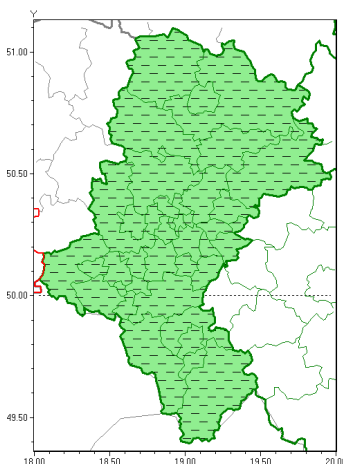

Zasięg ostrzeżeń w województwie

Gęsta mgła
2020-11-07 05:41

WOJEWÓDZTWO ŁÓDZKIE
OSTRZEŻENIA METEOROLOGICZNE ZBIORCZO NR 180
WYKAZ OBSZARÓW ZUJCIANYCH OSTRZEŻENIAMI
o godz. 05:41 dnia 07.11.2020

Zjawisko/Stopień zagrożenia	Gęsta mgła/1 ODWOŁANIE
Obszar (w nawiasie numer ostrzeżenia dla powiatu)	powiaty: białski(79), bielski(111), Bielsko-Biała(110), bieruńsko-lędziński(84), Bytom(77), Chorzów(76), cieszyński(116), Częstochowa(76), częstochowski(79), Dąbrowa Górnicza(79), Gliwice(76), gliwicki(76), Jastrzębie-Zdrój(87), Jaworzno(82), Katowice(81), kłobucki(79), lubliniecki(77), mikołowski(84), Mysłowice(81), myszkowski(77), Piekary Śląskie(76), pszczyński(88), raciborski(82), Ruda Śląska(76), rybnicki(85), Rybnik(85), Siemianowice Śląskie(76), Sosnowiec(81), wiatrychów(76), tarnogórski(79), Tychy(84), wodzisławski(85), Zabrze(77), zawierciański(78), żywiecki(120)
Czas odwołania	godz. 05:41 dnia 07.11.2020
Przyczyna	Zjawisko zakończyło się.
SMS	IMGW-PIB INFORMUJE: MGŁA/- 1 łódzkie (wszystkie powiaty) 05:41/07.11.2020 ZJAWISKO ZAKOŃCZYŁO SIĘ. Dotyczy powiatów: wszystkie powiaty.
RSO	Woj. 1 łódzkie (0 powiatów), IMGW-PIB odwołał ostrzeżenie pierwszego stopnia o silnych mgłach
Uwagi	Brak
Dyrektor synoptyk IMGW-PIB	Michał Ogrodnik