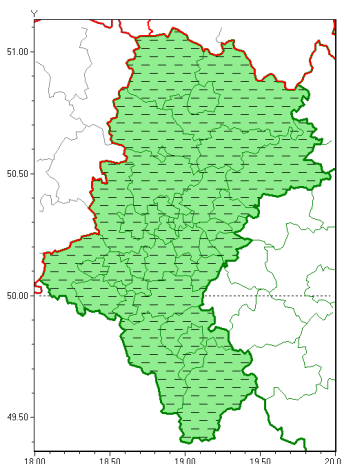

Zasięg ostrzeżeń w województwie

Silny deszcz z burzami
2020-08-30 06:48

WOJEWÓDZTWO ŁÓDZKIE
OSTRZEŻENIA METEOROLOGICZNE ZBIORCZO NR 155
WYKAZ OBSZARÓW ZUCIANYCH OSTRZEŻENIAMI
o godz. 06:48 dnia 30.08.2020

Zjawisko/Stopień zagrożenia	Silny deszcz z burzami/1 ODWOŁANIE
Obszar (w nawiasie numer ostrzeżenia dla powiatu)	powiaty: białski(71), bielski(97), Bielsko-Biała(96), bieruńsko-lędziński(72), Bytom(70), Chorzów(69), cieszyński(102), Czajkowsko-Staszowski(70), czajkowski(73), Dąbrowa Górnicza(71), Gliwice(68), gliwicki(68), Jastrzębie-Zdrój(74), Jaworzno(72), Katowice(71), kłobucki(72), lubliniecki(70), mikołowski(73), Mysłowice(71), myszkowski(71), Piekary Śląskie(69), pszczyński(75), raciborski(70), Ruda Śląska(69), rybnicki(72), Rybnik(72), Siemianowice Śląskie(69), Sosnowiec(72), Siewierz(69), toczewski(69), tarnogórski(72), Tychy(73), wodzisławski(72), Zabrze(70), zawierciański(71), żywiecki(105)
Czas odwołania	godz. 06:45 dnia 30.08.2020
Przyczyna	Zjawisko zakończyło się
SMS	IMGW-PIB INFORMUJE: DESZCZ i BURZE/- 1 łódzkie (wszystkie powiaty) 06:45/30.08.2020 ZJAWISKO ZAKOŃCZYŁO SIĘ. Dotyczy powiatów: wszystkie powiaty.
RSO	Woj. 1 łódzkie (0 powiatów), IMGW-PIB odwołał ostrzeżenie pierwszego stopnia o intensywnych opadach deszczu z burzami
Uwagi	Brak
Dyrektor synoptyk IMGW-PIB	Iwona Lelko